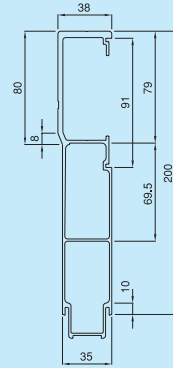

標準 (38mm幅) アオリ

アッパーレール

CUB 3.39kgf/m

CUG 3.27kgf/m

TUA 3.10kgf/m

●インナーカバー TI

CUF 2.98kgf/m

●パッキン SEA0328

TUN 3.28kgf/m

CUI 3.11kgf/m

●パッキン SEA0328

TUP 3.39kgf/m