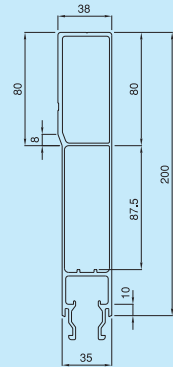

標準 (38mm幅) アオリ

アッパーレール

CUB 3.39kgf/m

CUG 3.27kgf/m

TUA 3.10kgf/m

●インナーカバー TI

CUF 2.98kgf/m

●パッキン SEA0328

TUN 3.28kgf/m

CUI 3.11kgf/m

●パッキン SEA0328

TUP 3.39kgf/m