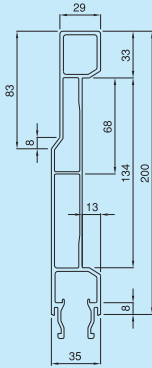

標準 (38mm幅) アオリ

アッパーレール

CUB 3.39kgf/m

CUG 3.27kgf/m

TUA 3.10kgf/m

●インナーカバー TI

CUF 2.98kgf/m

●パッキン SEA0328

TUN 3.28kgf/m

CUI 3.11kgf/m

●パッキン SEA0328

TUP 3.39kgf/m