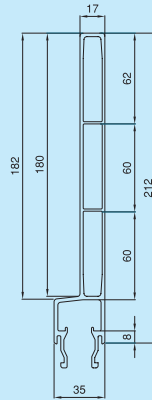

標準 (38mm幅) アオリ

アッパーレール

CUB 3.39kgf/m

CUG 3.27kgf/m

TUA 3.10kgf/m

●インナーカバー TI

CUF 2.98kgf/m

●パッキン SEA0328

TUN 3.28kgf/m

CUI 3.11kgf/m

●パッキン SEA0328

TUP 3.39kgf/m