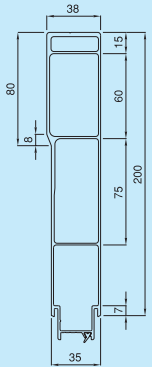

標準 (38mm幅) アオリ

アッパーレール

CUB 3.39kgf/m

CUG 3.27kgf/m

TUA 3.10kgf/m

●インナーカバー TI

CUF 2.98kgf/m

●パッキン SEA0328

TUN 3.28kgf/m

CUI 3.11kgf/m

●パッキン SEA0328

TUP 3.39kgf/m