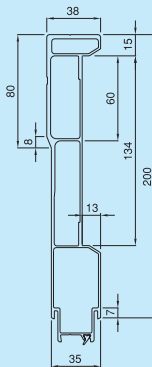

標準 (38mm幅) アオリ

アッパーレール

CUB 3.39kgf/m

CUG 3.27kgf/m

TUA 3.10kgf/m

●インナーカバー TI

CUF 2.98kgf/m

●パッキン SEA0328

TUN 3.28kgf/m

CUI 3.11kgf/m

●パッキン SEA0328

TUP 3.39kgf/m