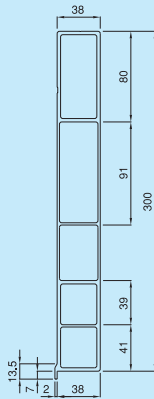

標準 (38mm幅) アオリ

アッパー (一体) レール

TUM 3.01kgf/m

●インナーカバー TI

ミドルレール

CMA 2.45kgf/m

●パッキン SEA0328

CMH 1.17kgf/m

●パッキン SEA0328

TVA 5.59kgf/m

CMD 1.48kgf/m

●パッキン SEA0328

CME 2.45kgf/m

●パッキン SEA0328