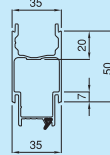

標準 (38mm幅) アオリ

アッパー (一体) レール

TUM 3.01kgf/m

●インナーカバー TI

ミドルレール

CMA 2.45kgf/m

●パッキン SEA0328

CMH 1.17kgf/m

●パッキン SEA0328

TVA 5.59kgf/m

CMD 1.48kgf/m

●パッキン SEA0328

CME 2.45kgf/m

●パッキン SEA0328