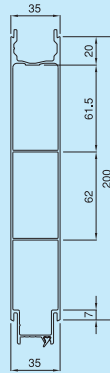

標準 (38mm幅) アオリ

アッパー (一体) レール

TUM 3.01kgf/m

●インナーカバー TI

ミドルレール

CMA 2.45kgf/m

●パッキン SEA0328

CMH 1.17kgf/m

●パッキン SEA0328

TVA 5.59kgf/m

CMD 1.48kgf/m

●パッキン SEA0328

CME 2.45kgf/m

●パッキン SEA0328