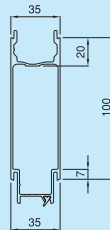

標準 (38mm幅) アオリ

アッパー (一体) レール

TUM 3.01kgf/m

●インナーカバー TI

ミドルレール

CMA 2.45kgf/m

●パッキン SEA0328

CMH 1.17kgf/m

●パッキン SEA0328

TVA 5.59kgf/m

CMD 1.48kgf/m

●パッキン SEA0328

CME 2.45kgf/m

●パッキン SEA0328