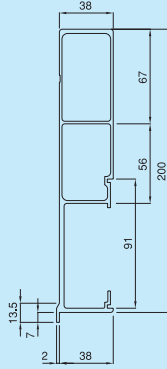

標準 (38mm幅) アオリ

アッパー (一体) レール

TUM 3.01kgf/m

●インナーカバー TI

ミドルレール

CMA 2.45kgf/m

●パッキン SEA0328

CMH 1.17kgf/m

●パッキン SEA0328

TVA 5.59kgf/m

CMD 1.48kgf/m

●パッキン SEA0328

CME 2.45kgf/m

●パッキン SEA0328