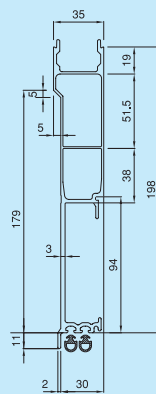

標準 (38mm幅) アオリ

ロアール

CLN 2.59kgf/m

●インナーカバー TID

CLG 2.71kgf/m

●インナーカバー TID

TLA 3.10kgf/m

●インナーカバー TI

CLP 2.58kgf/m

●インナーカバー TID

CLZ 2.72 kgf/m

●インナーカバー CIX
●パッキン SEA400

TLC 3.66kgf/m

●インナーカバー TI

CLU 2.77kgf/m

●インナーカバー TID

TLD 3.04kgf/m

●インナーカバー TI