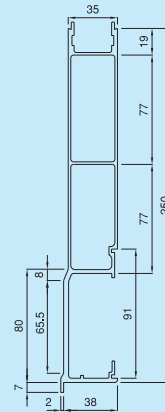

標準 (38mm幅) アオリ

ロアール

CLN 2.59kgf/m

●インナーカバー TID

CLG 2.71kgf/m

●インナーカバー TID

TLA 3.10kgf/m

●インナーカバー TI

CLP 2.58kgf/m

●インナーカバー TID

CLZ 2.72 kgf/m

●インナーカバー CIX
●パッキン SEA400

TLC 3.66kgf/m

●インナーカバー TI

CLU 2.77kgf/m

●インナーカバー TID

TLD 3.04kgf/m

●インナーカバー TI