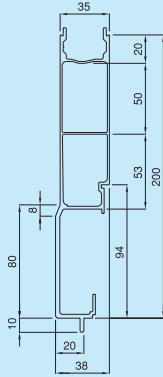

標準 (38mm幅) アオリ

ロアール

CLN 2.59kgf/m

●インナーカバー TID

CLG 2.71kgf/m

●インナーカバー TID

TLA 3.10kgf/m

●インナーカバー TI

CLP 2.58kgf/m

●インナーカバー TID

CLZ 2.72 kgf/m

●インナーカバー CIX
●パッキン SEA400

TLC 3.66kgf/m

●インナーカバー TI

CLU 2.77kgf/m

●インナーカバー TID

TLD 3.04kgf/m

●インナーカバー TI