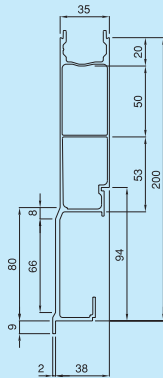

標準 (38mm幅) アオリ

ロアール

CLN 2.59kgf/m

●インナーカバー TID

CLG 2.71kgf/m

●インナーカバー TID

TLA 3.10kgf/m

●インナーカバー TI

CLP 2.58kgf/m

●インナーカバー TID

CLZ 2.72 kgf/m

●インナーカバー CIX
●パッキン SEA400

TLC 3.66kgf/m

●インナーカバー TI

CLU 2.77kgf/m

●インナーカバー TID

TLD 3.04kgf/m

●インナーカバー TI