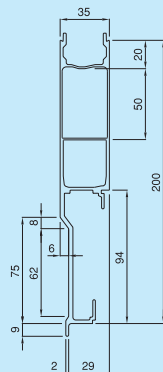

標準 (38mm幅) アオリ

ロアール

CLN 2.59kgf/m

●インナーカバー TID

CLG 2.71kgf/m

●インナーカバー TID

TLA 3.10kgf/m

●インナーカバー TI

CLP 2.58kgf/m

●インナーカバー TID

CLZ 2.72 kgf/m

●インナーカバー CIX
●パッキン SEA400

TLC 3.66kgf/m

●インナーカバー TI

CLU 2.77kgf/m

●インナーカバー TID

TLD 3.04kgf/m

●インナーカバー TI