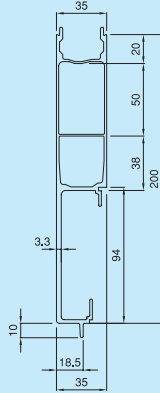

標準 (38mm幅) アオリ

ロアール

CLN 2.59kgf/m

●インナーカバー TID

CLG 2.71kgf/m

●インナーカバー TID

TLA 3.10kgf/m

●インナーカバー TI

CLP 2.58kgf/m

●インナーカバー TID

CLZ 2.72 kgf/m

●インナーカバー CIX
●パッキン SEA400

TLC 3.66kgf/m

●インナーカバー TI

CLU 2.77kgf/m

●インナーカバー TID

TLD 3.04kgf/m

●インナーカバー TI