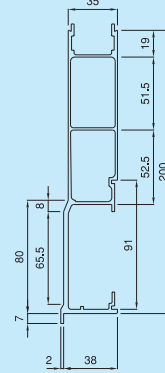

標準 (38mm幅) アオリ

ロアール

CLN 2.59kgf/m

●インナーカバー TID

CLG 2.71kgf/m

●インナーカバー TID

TLA 3.10kgf/m

●インナーカバー TI

CLP 2.58kgf/m

●インナーカバー TID

CLZ 2.72 kgf/m

●インナーカバー CIX
●パッキン SEA400

TLC 3.66kgf/m

●インナーカバー TI

CLU 2.77kgf/m

●インナーカバー TID

TLD 3.04kgf/m

●インナーカバー TI