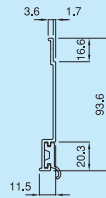

標準 (38mm幅) アオリ

ロアール

インナーカバー

TLM 4.21kgf/m

●インナーカバー TI

TI 0.46kgf/m

CIX 0.55kgf/m

TLT 2.95kgf/m

●インナーカバー LSIA

TID 0.56kgf/m

●パッキン SEA354
SEA0376

TLY 2.89kgf/m

●インナーカバー TID

LSIA 0.44kgf/m