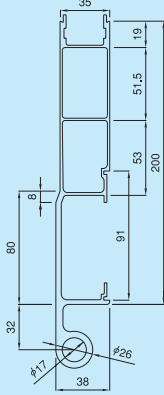

標準 (38mm幅) アオリ

ロアール

インナーカバー

TLM 4.21kgf/m

●インナーカバー TI

TI 0.46kgf/m

CIX 0.55kgf/m

TLT 2.95kgf/m

●インナーカバー LSIA

TID 0.56kgf/m

●パッキン SEA354
SEA0376

TLY 2.89kgf/m

●インナーカバー TID

LSIA 0.44kgf/m