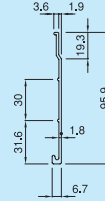

標準 (38mm幅) アオリ

ロアール

インナーカバー

TLM 4.21kgf/m

●インナーカバー TI

TI 0.46kgf/m

CIX 0.55kgf/m

TLT 2.95kgf/m

●インナーカバー LSIA

TID 0.56kgf/m

●パッキン SEA354
SEA0376

TLY 2.89kgf/m

●インナーカバー TID

LSIA 0.44kgf/m