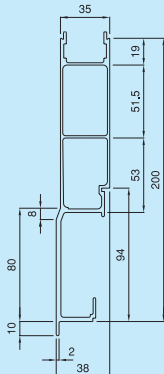

標準 (38mm幅) アオリ

ロアール

インナーカバー

TLM 4.21kgf/m

●インナーカバー TI

TI 0.46kgf/m

CIX 0.55kgf/m

TLT 2.95kgf/m

●インナーカバー LSIA

TID 0.56kgf/m

●パッキン SEA354
SEA0376

TLY 2.89kgf/m

●インナーカバー TID

LSIA 0.44kgf/m