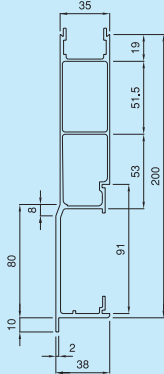

標準 (38mm幅) アオリ

ロアール

インナーカバー

TLM 4.21kgf/m

●インナーカバー TI

TI 0.46kgf/m

CIX 0.55kgf/m

TLT 2.95kgf/m

●インナーカバー LSIA

TID 0.56kgf/m

●パッキン SEA354
SEA0376

TLY 2.89kgf/m

●インナーカバー TID

LSIA 0.44kgf/m