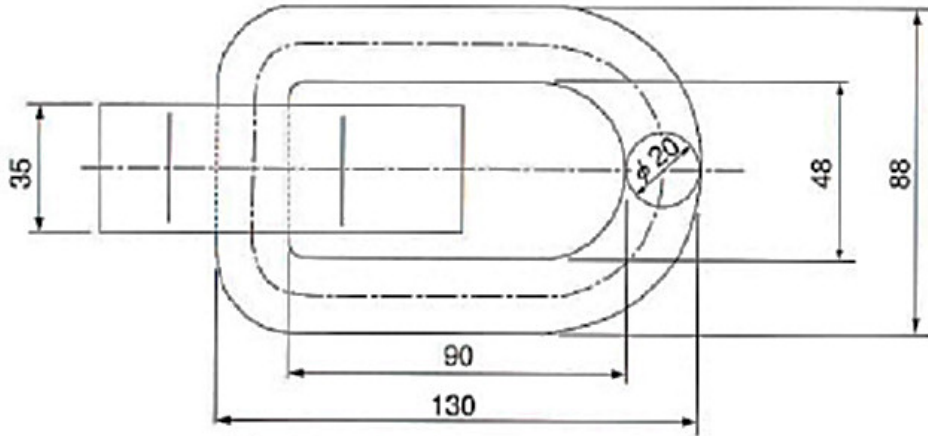

①

商品コード	A011420
リングフック(フェリー環)長	

②

商品コード	A011450
リングフック用押さえ(フェリー環押え)	

●φ20 0.74kg ●φ20用押さえ 0.28kg

②