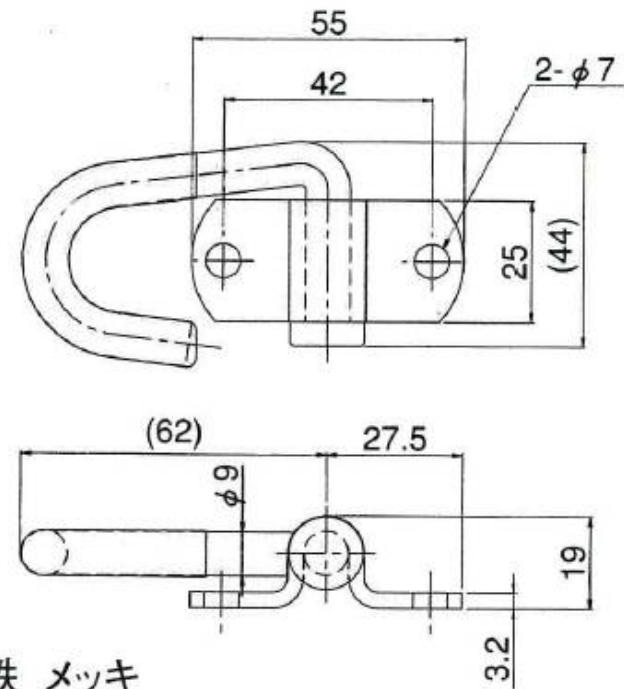

商品コード	A011040
トヨペットロープフック メッキ	
小 W57H40	

商品コード	42005473
C型ロープフック	
ZU L90W46	

鉄 メッキ
V/C付き