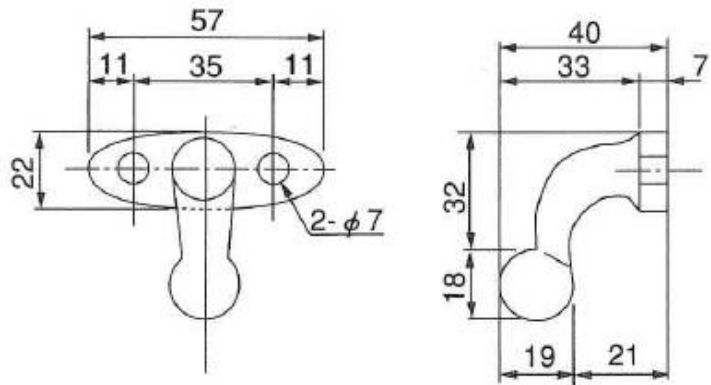

商品コード	A011040
トヨペットロープフック メッキ	
小 W57H40	

商品コード	42005473
C型ロープフック	
ZU L90W46	

鉄 メッキ
V/C付き