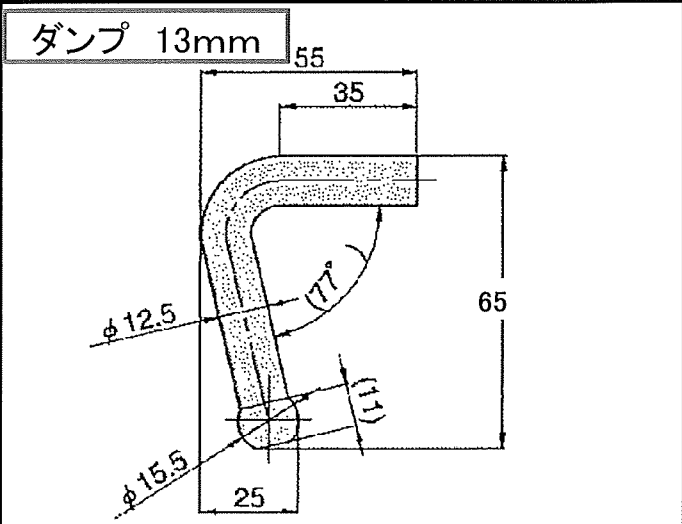

ロープフック

品番	品名	規格	在庫	参考価格
010490	ロープフック	3/8 ルーフデッキ用 9mm	◎	100
010510		ダンプ 1/2 13mm	◎	190
010540		ダンプ 5/8 16mm	◎	240
010500		サイド 1/2 13mm	◎	190
010530		サイド 5/8 16mm	◎	240
010520		リヤー 5/8 16mm	◎	240