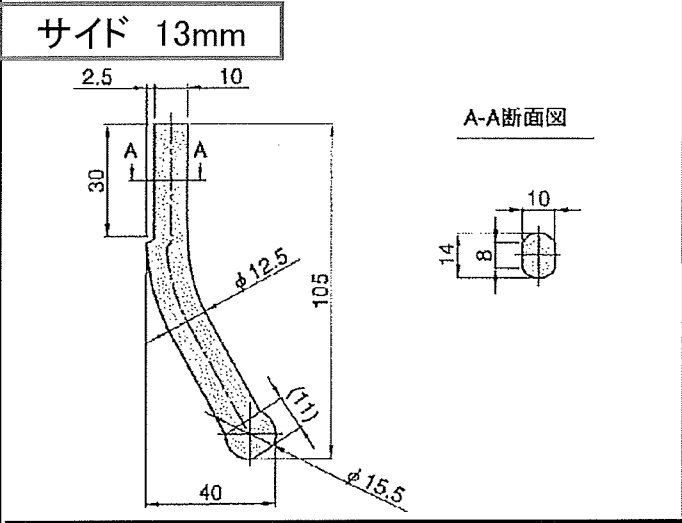

ロープフック

品番	品名	規格	在庫	参考価格
010490	ロープフック	3/8 ルーフデッキ用 9mm	◎	100
010510		ダンプ 1/2 13mm	◎	190
010540		ダンプ 5/8 16mm	◎	240
010500		サイド 1/2 13mm	◎	190
010530		サイド 5/8 16mm	◎	240
010520		リヤー 5/8 16mm	◎	240