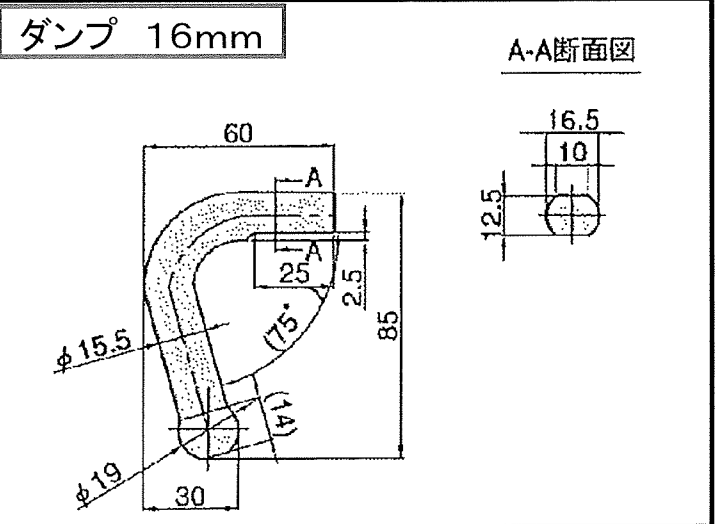

ロープフック

品番	品名	規格	在庫	参考価格
010490	ロープフック	3/8 ルーフデッキ用 9mm	◎	100
010510		ダンプ 1/2 13mm	◎	190
010540		ダンプ 5/8 16mm	◎	240
010500		サイド 1/2 13mm	◎	190
010530		サイド 5/8 16mm	◎	240
010520		リヤー 5/8 16mm	◎	240