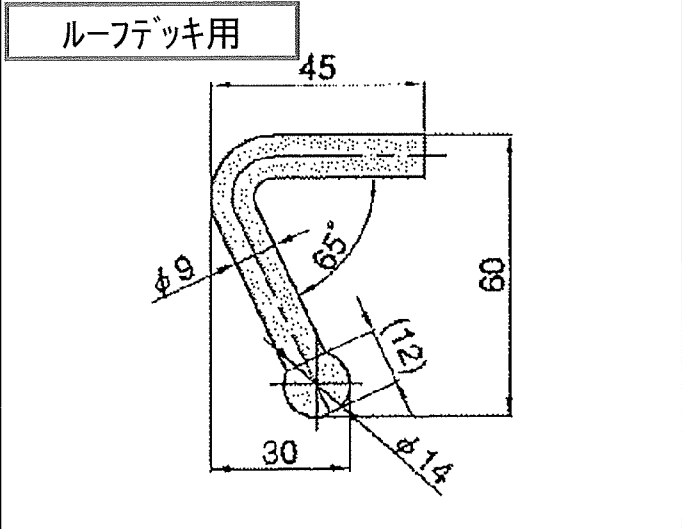

ロープフック

品番	品名	規格	在庫	参考価格
010490	ロープフック	3/8 ルーフデッキ用 9mm	◎	100
010510		ダンプ 1/2 13mm	◎	190
010540		ダンプ 5/8 16mm	◎	240
010500		サイド 1/2 13mm	◎	190
010530		サイド 5/8 16mm	◎	240
010520		リヤー 5/8 16mm	◎	240