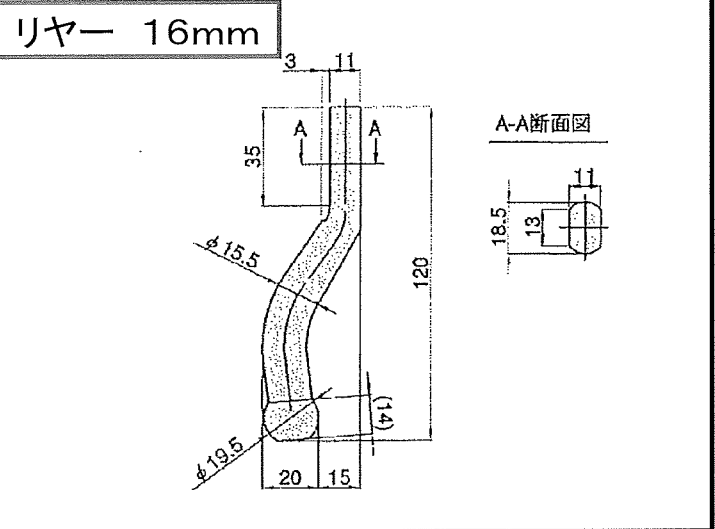

ロープフック

品番	品名	規格	在庫	参考価格
010490	ロープフック	3/8 ルーフデッキ用 9mm	◎	100
010510		ダンプ 1/2 13mm	◎	190
010540		ダンプ 5/8 16mm	◎	240
010500		サイド 1/2 13mm	◎	190
010530		サイド 5/8 16mm	◎	240
010520		リヤー 5/8 16mm	◎	240