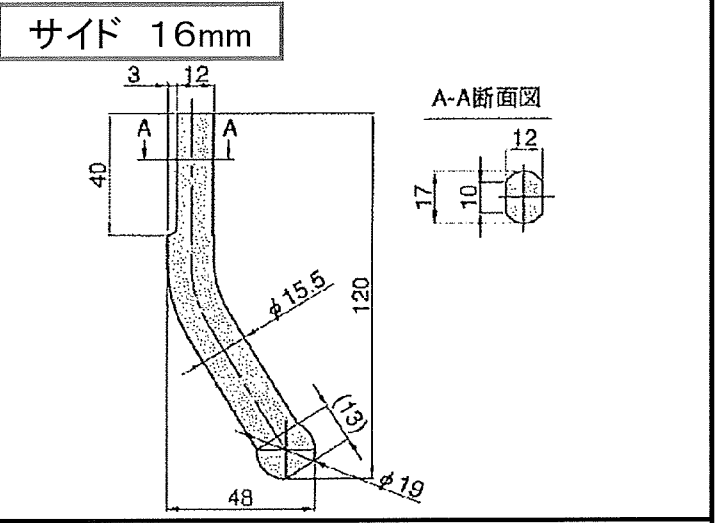

ロープフック

品番	品名	規格	在庫	参考価格
010490	ロープフック	3/8 ルーフデッキ用 9mm	◎	100
010510		ダンプ 1/2 13mm	◎	190
010540		ダンプ 5/8 16mm	◎	240
010500		サイド 1/2 13mm	◎	190
010530		サイド 5/8 16mm	◎	240
010520		リヤー 5/8 16mm	◎	240