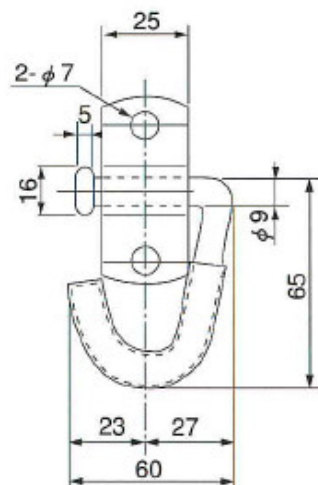

## 側面埋込(室内用)ロープフック

コード

110KBUM

0.26kg

- セット  
左右勝手違いあり

コード

110CMVT

0.12kg

- C型メッキロープフックのみ  
左右勝手違いあり