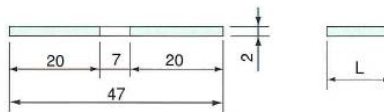

ドアガスケットツーピースTP(軟硬タイプ)

商品コード AF04720

●12mm L2500

商品コード AF04990

●コーナータブ 共通

商品コード AF04870

●15mm L2500

商品コード AF04980

●コーナーロック 12mm

商品コード AF05000

●コーナーロック 15mm

商品コード AF05010

●コーナーロック 19mm

商品コード AF04880

●19mm L2500

商品コード AF04890

●19mm L2700