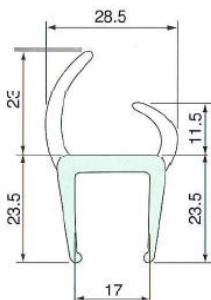

# ドアガスケットツーピースTP(軟硬タイプ)

商品コード AF04720

●12mm L2500

商品コード AF04990

●コーナータブ 共通

商品コード AF04870

●15mm L2500

商品コード AF04980

●コーナーロック 12mm

商品コード AF05000

●コーナーロック 15mm

商品コード AF05010

●コーナーロック 19mm

商品コード AF04880

●19mm L2500

商品コード AF04890

●19mm L2700

コーナータブ(左)・コーナーロック(右)