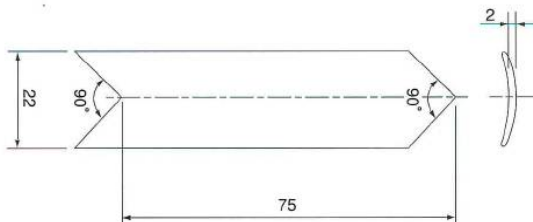

商品コード AF04990

●コーナータブ 共通