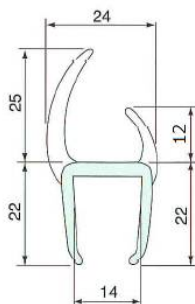

# ドアガスケットツーピースTP(軟硬タイプ)

商品コード AF04720

●12mm L2500

商品コード AF04990

●コーナータブ 共通

商品コード AF04870

●15mm L2500

商品コード AF04980

●コーナーロック 12mm

商品コード AF05000

●コーナーロック 15mm

商品コード AF05010

●コーナーロック 19mm

商品コード AF04880

●19mm L2500

商品コード AF04890

●19mm L2700

コーナータブ(左)・コーナーロック(右)