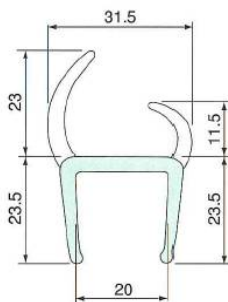

●コーナーロック 12mm

商品コード AF05000

●コーナーロック 15mm

商品コード AF05010

●コーナーロック 19mm

商品コード AF04880

●19mm L2500

商品コード AF04890

●19mm L2700

コーナータブ(左)・コーナーロック(右)