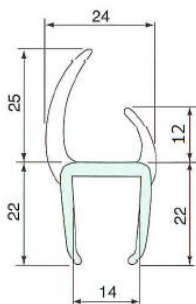

# ドアガスケットツーピースTP(軟硬タイプ)

商品コード AF04720

●12mm L2500

商品コード AF04990

●コーナータブ 共通

商品コード AF04870

●15mm L2500

商品コード AF04980

●コーナーロック 12mm

商品コード AF05000

●コーナーロック 15mm

商品コード AF05010

●コーナーロック 19mm

商品コード AF04880

●19mm L2500

商品コード AF04890

●19mm L2700

コーナータブ(左)・コーナーロック(右)