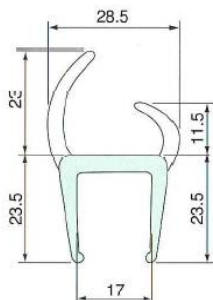

# ドアガスケットツーピースTP(軟硬タイプ)

商品コード AF04720

●12mm L2500

商品コード AF04990

●コーナータブ 共通

商品コード AF04870

●15mm L2500

商品コード AF04980

●コーナーロック 12mm

商品コード AF05000

●コーナーロック 15mm

商品コード AF05010

●コーナーロック 19mm

商品コード AF04880

●19mm L2500

商品コード AF04890

●19mm L2700

コーナータブ(左)・コーナーロック(右)