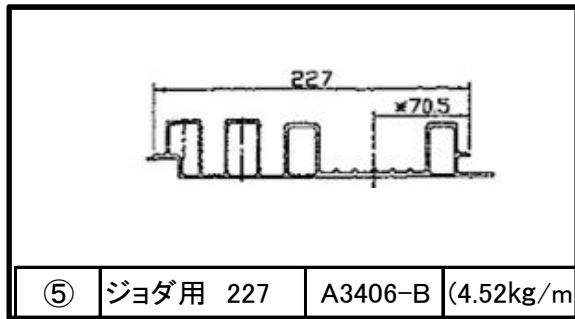

# 《《《 サニタリー冷凍床材 》》》

	商品コード	サニタリー床材	長さ M	規格	M重量 Kg	単重 kg
1	AE020050	センター 215	6.5	A3402-B	4.47	29.06
2	AE020060	サイド 129	6.5	A3403-B	2.46	15.99
3	AE020070	ミドル 258	6.5	A3404-B	5.14	33.41
4	AE020080	ミドル 215	6.5	A3405-B	4.33	28.15
5	AE020090	レール 227	6.5	A3406-B	4.52	29.38
6	AE020150	センター 215	9.5	A3402-B	4.08	38.76
7	AE020160	センター 215	9.5	A3402-B	4.47	42.47
8	AE020170	サイド 129	9.5	A3403-B	2.46	23.37
9	AE020180	サイド 129	9.5	A3403-B	2.46	23.37
10	AE020190	ミドル 258	9.5	A3404-B	5.14	48.83
11	AE020200	ミドル 215	9.5	A3405-B	4.33	41.14
12	AE020210	ミドル 215	12.4	A3405-B	4.33	53.69
13	AE020220	ジョロダレール用 227	9.5	A3406B	4.52	42.94
14	AE020230	ジョロダレール用 227	12.4	A3406B	4.52	56.05
15	AE020250	フラッシングレール	6.5	50442	2.13	13.85
16	AE020260	フラッシングレール	9.5	50442	2.13	20.24
17	AE020261	フラッシングレール	9.7	50442	2.13	20.66