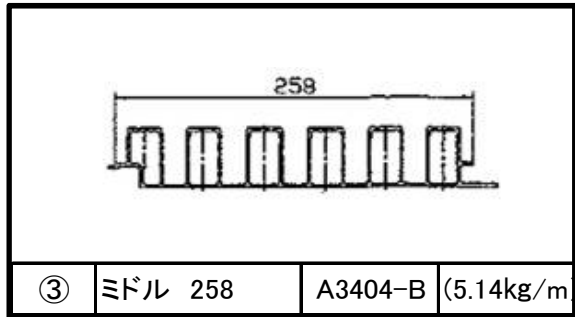

# 《《《 サニタリー冷凍床材 》》》

	商品コード	サニタリー床材	長さ M	規格	M重量 Kg	単重 kg
1	AE020050	センター 215	6.5	A3402-B	4.47	29.06
2	AE020060	サイド 129	6.5	A3403-B	2.46	15.99
3	AE020070	ミドル 258	6.5	A3404-B	5.14	33.41
4	AE020080	ミドル 215	6.5	A3405-B	4.33	28.15
5	AE020090	レール 227	6.5	A3406-B	4.52	29.38
6	AE020150	センター 215	9.5	A3402-B	4.08	38.76
7	AE020160	センター 215	9.5	A3402-B	4.47	42.47
8	AE020170	サイド 129	9.5	A3403-B	2.46	23.37
9	AE020180	サイド 129	9.5	A3403-B	2.46	23.37
10	AE020190	ミドル 258	9.5	A3404-B	5.14	48.83
11	AE020200	ミドル 215	9.5	A3405-B	4.33	41.14
12	AE020210	ミドル 215	12.4	A3405-B	4.33	53.69
13	AE020220	ジョロダレール用 227	9.5	A3406B	4.52	42.94
14	AE020230	ジョロダレール用 227	12.4	A3406B	4.52	56.05
15	AE020250	フラッシングレール	6.5	50442	2.13	13.85
16	AE020260	フラッシングレール	9.5	50442	2.13	20.24
17	AE020261	フラッシングレール	9.7	50442	2.13	20.66