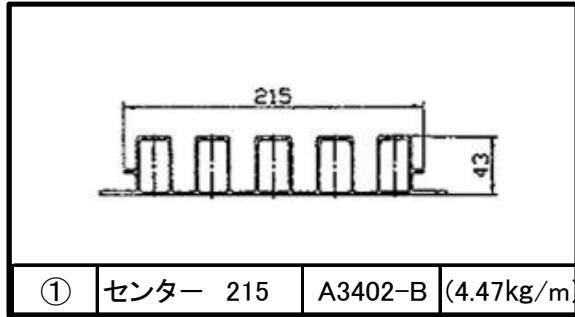

# 《《《 サニタリー冷凍床材 》》》

	商品コード	サニタリー床材	長さ M	規格	M重量 Kg	単重 kg
1	AE020050	センター 215	6.5	A3402-B	4.47	29.06
2	AE020060	サイド 129	6.5	A3403-B	2.46	15.99
3	AE020070	ミドル 258	6.5	A3404-B	5.14	33.41
4	AE020080	ミドル 215	6.5	A3405-B	4.33	28.15
5	AE020090	レール 227	6.5	A3406-B	4.52	29.38
6	AE020150	センター 215	9.5	A3402-B	4.08	38.76
7	AE020160	センター 215	9.5	A3402-B	4.47	42.47
8	AE020170	サイド 129	9.5	A3403-B	2.46	23.37
9	AE020180	サイド 129	9.5	A3403-B	2.46	23.37
10	AE020190	ミドル 258	9.5	A3404-B	5.14	48.83
11	AE020200	ミドル 215	9.5	A3405-B	4.33	41.14
12	AE020210	ミドル 215	12.4	A3405-B	4.33	53.69
13	AE020220	ジョロダレール用 227	9.5	A3406B	4.52	42.94
14	AE020230	ジョロダレール用 227	12.4	A3406B	4.52	56.05
15	AE020250	フラッシングレール	6.5	50442	2.13	13.85
16	AE020260	フラッシングレール	9.5	50442	2.13	20.24
17	AE020261	フラッシングレール	9.7	50442	2.13	20.66