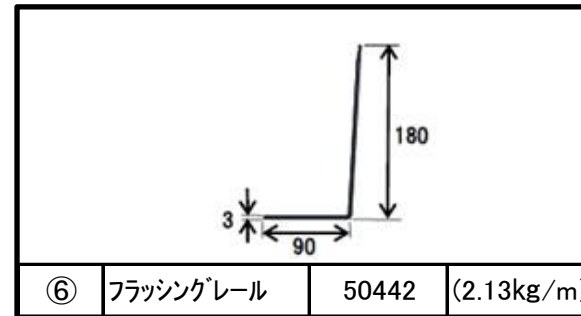

# 《《《 サニタリー冷凍床材 》》》

	商品コード	サニタリー床材	長さ M	規格	M重量 Kg	単重 kg
1	AE020050	センター 215	6.5	A3402-B	4.47	29.06
2	AE020060	サイド 129	6.5	A3403-B	2.46	15.99
3	AE020070	ミドル 258	6.5	A3404-B	5.14	33.41
4	AE020080	ミドル 215	6.5	A3405-B	4.33	28.15
5	AE020090	レール 227	6.5	A3406-B	4.52	29.38
6	AE020150	センター 215	9.5	A3402-B	4.08	38.76
7	AE020160	センター 215	9.5	A3402-B	4.47	42.47
8	AE020170	サイド 129	9.5	A3403-B	2.46	23.37
9	AE020180	サイド 129	9.5	A3403-B	2.46	23.37
10	AE020190	ミドル 258	9.5	A3404-B	5.14	48.83
11	AE020200	ミドル 215	9.5	A3405-B	4.33	41.14
12	AE020210	ミドル 215	12.4	A3405-B	4.33	53.69
13	AE020220	ジョロダレール用 227	9.5	A3406B	4.52	42.94
14	AE020230	ジョロダレール用 227	12.4	A3406B	4.52	56.05
15	AE020250	フラッシングレール	6.5	50442	2.13	13.85
16	AE020260	フラッシングレール	9.5	50442	2.13	20.24
17	AE020261	フラッシングレール	9.7	50442	2.13	20.66