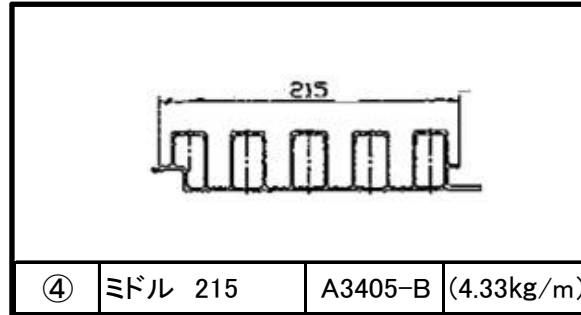

# 《《《 サニタリー冷凍床材 》》》

	商品コード	サニタリー床材	長さ M	規格	M重量 Kg	単重 kg
1	AE020050	センター 215	6.5	A3402-B	4.47	29.06
2	AE020060	サイド 129	6.5	A3403-B	2.46	15.99
3	AE020070	ミドル 258	6.5	A3404-B	5.14	33.41
4	AE020080	ミドル 215	6.5	A3405-B	4.33	28.15
5	AE020090	レール 227	6.5	A3406-B	4.52	29.38
6	AE020150	センター 215	9.5	A3402-B	4.08	38.76
7	AE020160	センター 215	9.5	A3402-B	4.47	42.47
8	AE020170	サイド 129	9.5	A3403-B	2.46	23.37
9	AE020180	サイド 129	9.5	A3403-B	2.46	23.37
10	AE020190	ミドル 258	9.5	A3404-B	5.14	48.83
11	AE020200	ミドル 215	9.5	A3405-B	4.33	41.14
12	AE020210	ミドル 215	12.4	A3405-B	4.33	53.69
13	AE020220	ジョロダレール用 227	9.5	A3406B	4.52	42.94
14	AE020230	ジョロダレール用 227	12.4	A3406B	4.52	56.05
15	AE020250	フラッシングレール	6.5	50442	2.13	13.85
16	AE020260	フラッシングレール	9.5	50442	2.13	20.24
17	AE020261	フラッシングレール	9.7	50442	2.13	20.66