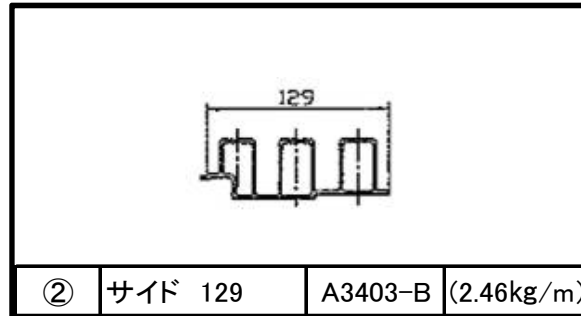

# 《《《 サニタリー冷凍床材 》》》

	商品コード	サニタリー床材	長さ M	規格	M重量 Kg	単重 kg
1	AE020050	センター 215	6.5	A3402-B	4.47	29.06
2	AE020060	サイド 129	6.5	A3403-B	2.46	15.99
3	AE020070	ミドル 258	6.5	A3404-B	5.14	33.41
4	AE020080	ミドル 215	6.5	A3405-B	4.33	28.15
5	AE020090	レール 227	6.5	A3406-B	4.52	29.38
6	AE020150	センター 215	9.5	A3402-B	4.08	38.76
7	AE020160	センター 215	9.5	A3402-B	4.47	42.47
8	AE020170	サイド 129	9.5	A3403-B	2.46	23.37
9	AE020180	サイド 129	9.5	A3403-B	2.46	23.37
10	AE020190	ミドル 258	9.5	A3404-B	5.14	48.83
11	AE020200	ミドル 215	9.5	A3405-B	4.33	41.14
12	AE020210	ミドル 215	12.4	A3405-B	4.33	53.69
13	AE020220	ジョロダレール用 227	9.5	A3406B	4.52	42.94
14	AE020230	ジョロダレール用 227	12.4	A3406B	4.52	56.05
15	AE020250	フラッシングレール	6.5	50442	2.13	13.85
16	AE020260	フラッシングレール	9.5	50442	2.13	20.24
17	AE020261	フラッシングレール	9.7	50442	2.13	20.66