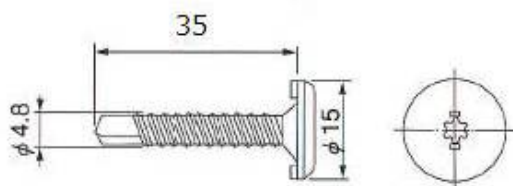

ハットスクリュー(内張り用ファスナー)

商品コード R610424

商品コード R610423

商品コード R610425

●ハットスクリュー用ビット45L (一体型)

●ハットスクリューの取り付けには、インパクト式ドライバーを使用してください。その際には、ハットスクリュー用ビット(25L、45L)が必要です。

| 品番 | L(mm) | 適用厚(mm) | | 入数 |
|-------|-------|----------|---------|-----|
| | | 内張り材 | ポスト | |
| HS-25 | 25.0 | 3.0~ 9.0 | 1.6~3.6 | 600 |
| HS-35 | 35.0 | 3.0~19.0 | 1.6~3.6 | 500 |

※内張り材の厚みが12mmを超える場合は、下穴が必要になります。