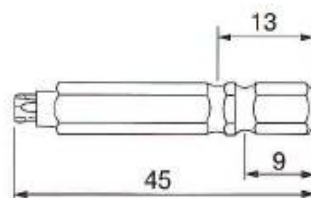

ハットスクリュー(内張り用ファスナー)

商品コード R610424

商品コード R610423

商品コード R610425

●ハットスクリュー用ビット45L (一体型)

●ハットスクリューの取り付けには、インパクト式ドライバーを使用してください。その際には、ハットスクリュー用ビット(25L、45L)が必要です。

| 品番 | L(mm) | 適用厚(mm) | | 入数 |
|-------|-------|----------|---------|-----|
| | | 内張り材 | ポスト | |
| HS-25 | 25.0 | 3.0~ 9.0 | 1.6~3.6 | 600 |
| HS-35 | 35.0 | 3.0~19.0 | 1.6~3.6 | 500 |

※内張り材の厚みが12mmを超える場合は、下穴が必要になります。