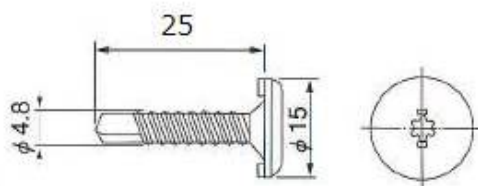

ハットスクリュー(内張り用ファスナー)

商品コード R610424

商品コード R610423

商品コード R610425

●ハットスクリュー用ビット45L (一体型)

●ハットスクリューの取り付けには、インパクト式ドライバーを使用してください。その際には、ハットスクリュー用ビット(25L、45L)が必要です。

| 品番 | L(mm) | 適用厚(mm) | | 入数 |
|-------|-------|----------|---------|-----|
| | | 内張り材 | ポスト | |
| HS-25 | 25.0 | 3.0~ 9.0 | 1.6~3.6 | 600 |
| HS-35 | 35.0 | 3.0~19.0 | 1.6~3.6 | 500 |

※内張り材の厚みが12mmを超える場合は、下穴が必要になります。