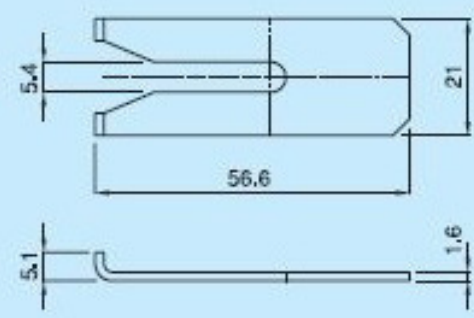

TBU-A型

TBU-A通しボルト

TW9

TW8

TN6

TN5

TW5

品番	H	L
TBU040A	400	160
TBU050A	500	260
TBU060A	600	360
TBU070A	700	460
TBU080A	800	560
TBU090A	900	660
TBU100A	1000	760

適応形材

アッパー		
HUA	HUB	HUC
ミドル		
HMA	HMB	HMC
ロア		
HLB	HLC	HLD
HLE	HLG	

※組立仕様例
※通しボルト穴位置は中央=E穴