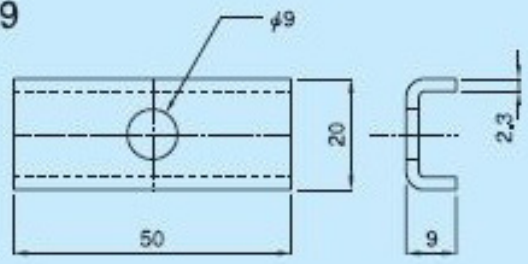

TBU-A型

TBU-A通しボルト

TW9

TW8

TN6

TN5

TW5

品番	H	L
TBU040A	400	160
TBU050A	500	260
TBU060A	600	360
TBU070A	700	460
TBU080A	800	560
TBU090A	900	660
TBU100A	1000	760

適応形材

アッパー		
HUA	HUB	HUC
ミドル		
HMA	HMB	HMC
ロア		
HLB	HLC	HLD
HLE	HLG	

※組立仕様例
※通しボルト穴位置は中央=E穴