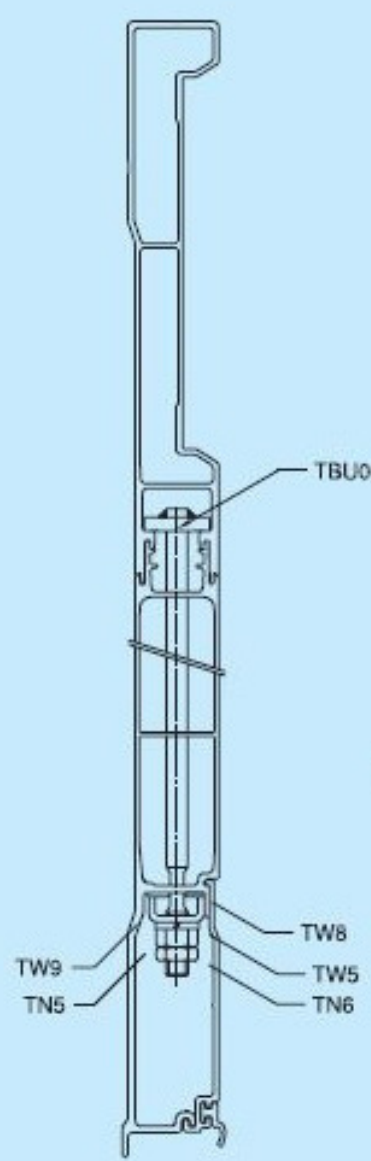

# TBU-A型

## TBU-A通しボルト

## TW5

品番	H	L
TBU040A	400	160
TBU050A	500	260
TBU060A	600	360
TBU070A	700	460
TBU080A	800	560
TBU090A	900	660
TBU100A	1000	760

## 適応形材

アッパー		
HUA	HUB	HUC
ミドル		
HMA	HMB	HMC
ロア		
HLB	HLC	HLD
HLE	HLG	

※組立仕様例  
 ※通しボルト穴位置は中央=E穴