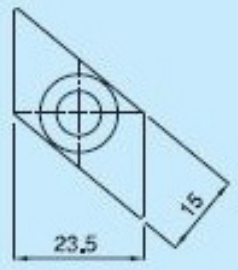

TBU-A型

TBU-A通しボルト