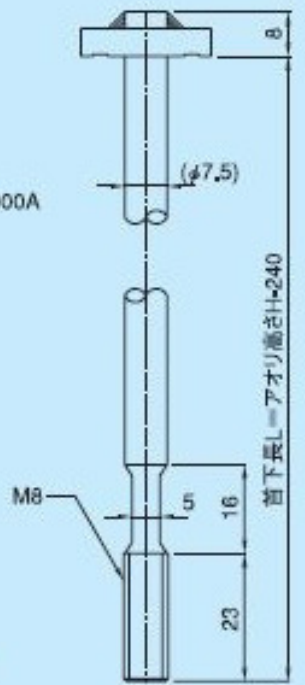

## TBU-A通しボルト

## TW5

品番	H	L
TBU040A	400	160
TBU050A	500	260
TBU060A	600	360
TBU070A	700	460
TBU080A	800	560
TBU090A	900	660
TBU100A	1000	760

## 適応形材

アッパー		
HUA	HUB	HUC
ミドル		
HMA	HMB	HMC
ロア		
HLB	HLC	HLD
HLE	HLG	

※組立仕様例  
 ※通しボルト穴位置は中央=E穴