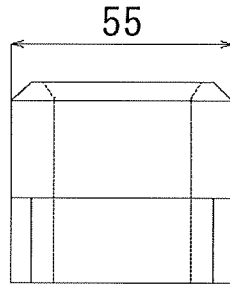

商品コード	AF06430
日通ツイストロック 台座A	
55 x 99 H52	

商品コード	AF06431
日通ツイストロック 台座B	
55 x 100 H40	