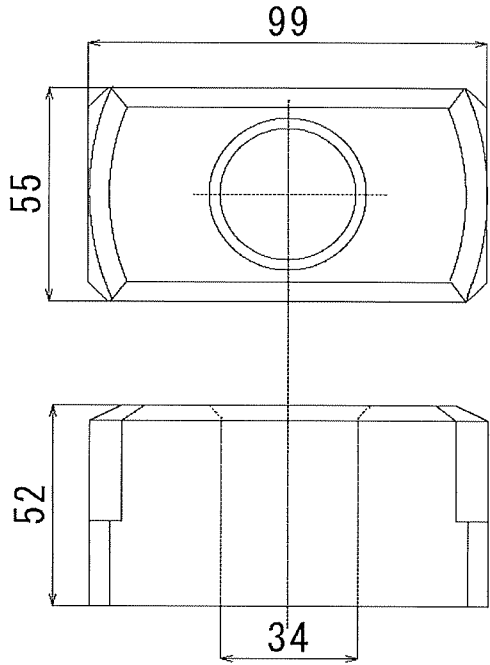

商品コード	AF06430
日通ツイストロック 台座A	
55 x 99 H52	

商品コード	AF06431
日通ツイストロック 台座B	
55 x 100 H40	